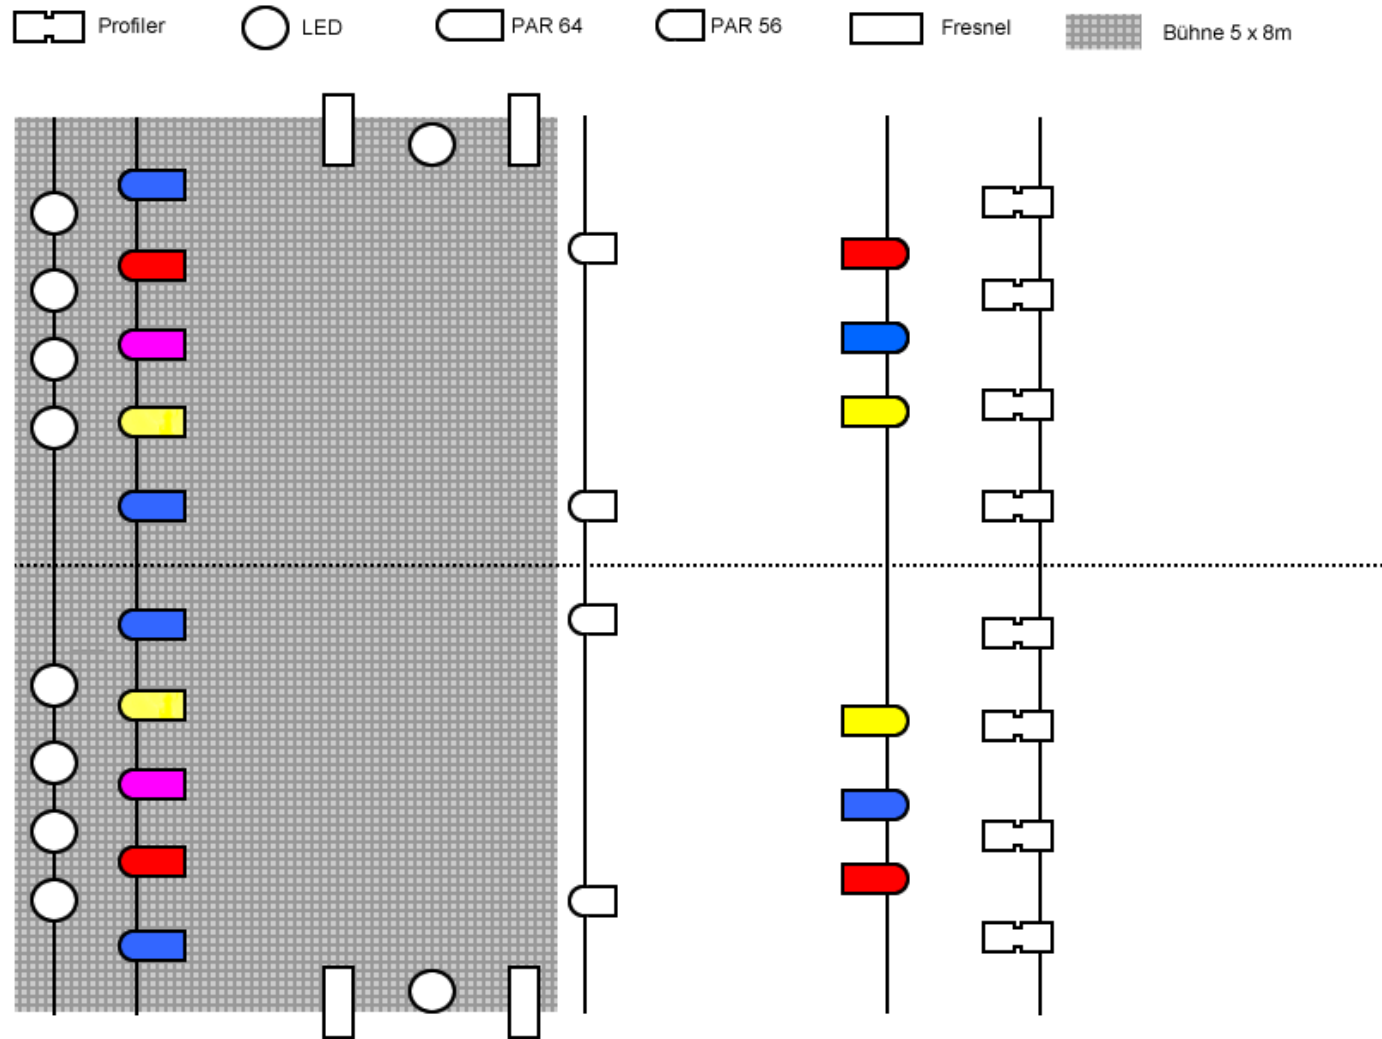

# Infrastruktur im Überblick

Beleuchtungsplan (Standard Einfärbung)

## Licht Inventar

Anzahl	Item	Produkt	Ort	Bemerkung	Datenblätter
Lichtpult					
1		Dot2 Core + F-Wing	FOH		
Strahler / Leuchten					
10	LED Strahler	Teclumen	Lager	RGBW, 7 Kanal	
16	Profilier		Lager	8 montiert	
6	PAR 56		Lager	4 montiert	
22	PAR 64		Lager	16 montiert	
6	Fresnel		Lager	4 montiert	
2	Blinder		Lager	2 montiert	
2	Kurbel Stative		Lager		
2	Stativ		Lager		